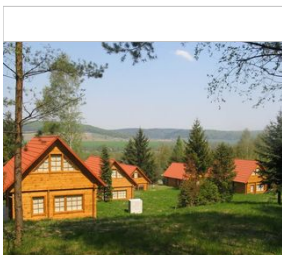

FERIENHÄUSER FREIZEITPARK STAUSEE HOHENFELDEN

central, quiet; station: 3 km

CAMPGROUND | HOLIDAYFLATS AROUND WEIMAR

[↪ view details](#)

FREIZEITPARK STAUSEE HOHENFELDEN

central, quiet; station: 3 km

Anzeigen