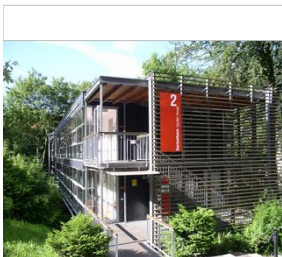

DORINT AM GOETHEPARK WEIMAR

town centre; train station: 2 km

YOUTH HOSTEL **★★★★**

[↻ view details](#)

EUROPÄISCHE JUGENDBILDUNGS- UND JUGENDBEGEGNUNGSSTÄTTE WEIMAR (EJBW)

5 min to city centre; train station: 1.5 km