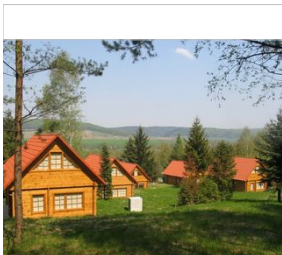

CAMPGROUND

[↪ view details](#)

FERIENHÄUSER FREIZEITPARK STAUSEE HOHENFELDEN

central, quiet; station: 3 km