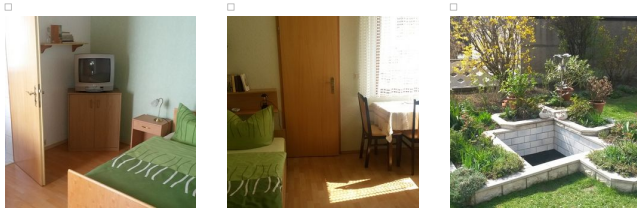

## AM RING

Unsere gemütlichen Gästezimmer mit DU/ WC und TV ausgestattet, befinden sich in ruhiger Lage in einem separaten Neubau im Garten. Zum Stadtzentrum benötigen Sie ca. 8 min. zu Fuß. Die Bushaltestelle ist 1 min. von der Pension entfernt. Ein Frühstücksraum sowie eine Terrasse laden zum Verweilen ein. PKW – Stellflächen stehen zur Verfügung.  
Bitte rufen Sie uns an - wir freuen uns auf Sie!

### FACILITIES

hauseigener Parkplatz/Garage,  
Terrasse/Balkon/Garten,  
Fernseher im Zimmer,  
Aufenthaltsraum/Fernsehraum,  
Dusche - WC,  
Frühstücksbuffet/Frühstück,  
Frühstücksraum,  
Bettwäsche/Handtücher,  
separater Eingang, Heizung,  
Ruhige Lage