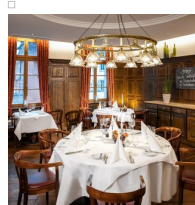

DORINT AM GOETHEPARK WEIMAR

Das Dorint Am Goethepark Weimar überzeugt mit seiner einzigartigen, idyllischen Lage am Park an der Ilm und am Goethehaus sowie der gelungenen Liaison zweier klassizistischer Villen mit einem modernen Neubau. Zur Ausstattung gehören 143 elegante, klimatisierte Zimmer und luxuriöse Suiten und zwei Restaurants.