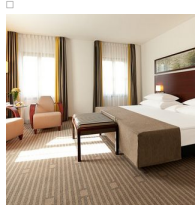

DORINT AM GOETHEPARK WEIMAR

Das Dorint Am Goethepark Weimar überzeugt mit seiner einzigartigen, idyllischen Lage am Park an der Ilm und am Goethehaus sowie der gelungenen Liaison zweier klassizistischer Villen mit einem modernen Neubau. Zur Ausstattung gehören 143 elegante, klimatisierte Zimmer und luxuriöse Suiten und zwei Restaurants.

Informations

HOTEL

Location: Zentrum (2 km vom Bahnhof)

Rooms: 143 (auch zur Einzelbelegung)

Pricing: EZ: 118,50 - 178,50 € zzgl. Frühstück (21 € p.P.)

DZ: 114,00 - 184,00 € zzgl. Frühstück (21 € p.P.)

FACILITIES

Hotelroute rot, Wireless-LAN, hauseigener Parkplatz/Garage, Zimmerservice, Klimaanlage, Terrasse/Balkon/Garten, Fahrradverleih, Dusche - WC, barrierefreie Angebote, Auskunft erteilt der Gastgeber, Kinderermäßigung, Fernseher im Zimmer, Konferenzraum, Lift, Minibar im Zimmer, auf Wunsch Diät/Schonkost/vegetarisch/vegan, bargeldlose Zahlung, Bad - WC, Fön, für Allergiker, Frühstücksbuffet/Frühstück, Restaurant, Bar, Internetzugang, kinderfreundlich, ServiceQualität Thüringen, Nahverkehr