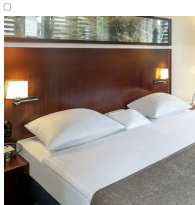

DORINT AM GOETHEPARK WEIMAR

Das Dorint Am Goethepark Weimar überzeugt mit seiner einzigartigen, idyllischen Lage am Park an der Ilm und am Goethehaus sowie der gelungenen Liaison zweier klassizistischer Villen mit einem modernen Neubau. Zur Ausstattung gehören 143 elegante, klimatisierte Zimmer und luxuriöse Suiten und zwei Restaurants.

Informations

HOTEL

Location: Zentrum (2 km vom Bahnhof)

Rooms: 143 (auch zur Einzelbelegung)

Pricing: EZ: 118,50 - 178,50 € zzgl. Frühstück (21 € p.P.)

DZ: 114,00 - 184,00 € zzgl. Frühstück (21 € p.P.)

FACILITIES

Hotelroute rot, Wireless-LAN, hauseigener Parkplatz/Garage, Zimmerservice, Klimaanlage, Terrasse/Balkon/Garten, Fahrradverleih, Dusche - WC, barrierefreie Angebote, Auskunft erteilt der Gastgeber, Kinderermäßigung, Fernseher im Zimmer, Konferenzraum, Lift, Minibar im Zimmer, auf Wunsch Diät/Schonkost/vegetarisch/vegan, bargeldlose Zahlung, Bad - WC, Fön, für Allergiker, Frühstücksbuffet/Frühstück, Restaurant, Bar, Internetzugang, kinderfreundlich, ServiceQualität Thüringen, Nahverkehr