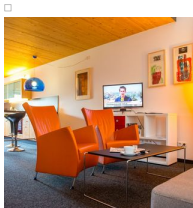

Informations

HOTELS IM UMLAND

Location: zentral, ruhig; Bahnhof
Bad Sulza: 3 km, Bahnhof
Auerstedt. 0,5 km

Rooms: 18 Zimmer/Wohnungen

Pricing: EZ ab 77 € inkl.

Frühstück

DZ ab 94 € inkl. Frühstück

MZ ab 126 € inkl. Frühstück

FACILITIES

Wireless-LAN, hauseigener
Parkplatz/Garage,
Terrasse/Balkon/Garten,
Fahrradverleih, Dusche - WC,
barrierefreie Angebote,
Auskunft erteilt der Gastgeber,
Kinderermäßigung, Fernseher
im Zimmer, Aufbettung möglich,
Konferenzraum,
Küchenzeile/Kochnische, auf
Wunsch
Diät/Schonkost/vegetarisch/vegan,
bargeldlose Zahlung, Fön,
Frühstücksbuffet/Frühstück,
Frühstücksraum, Restaurant,
Cafe, Bettwäsche/Handtücher,
separater Eingang,
kinderfreundlich,
Qualitätsratgeber Wanderbares
Deutschland, Heizung, Ruhige
Lage

ADDRESS

Hotel Resort Schloss Auerstedt
Schlosshof

99518 Auerstedt

Phone: 03641 / 9 10 00

✉ E-Mail

➔ Website

➔ DIRECT BOOKING