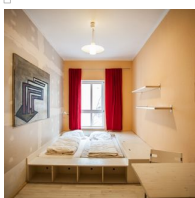

LABYRINTH HOSTEL WEIMAR

Das direkt im Zentrum gelegene Hostel begrüßt dich mit weltoffener, gemütlicher und persönlicher Atmosphäre. Hier kannst du dich in einer komplett ausgestatteten Gästeküche selbst versorgen, dir an der Rezeption lokale Tipps geben lassen oder bei einem kostenfreien Kaffee bzw. Tee auf der sonnigen Dachterrasse entspannen. Einzigartig sind die von verschiedenen Künstlern/Kunststudenten individuell gestalteten Zimmer und Gemeinschaftsräume.

kostenfreies W-LAN; keine Altersbeschränkung; Einzelzimmer, Doppelzimmer oder günstige Übernachtung in Mehrbettzimmern

Informations

JUGENDHERBERGE / HOSTEL

Location: Zentrum

Rooms: 21 Zimmer

Pricing: EZ: ab 30 € p.P.

DZ: ab 21 € p.P.

Bett im 3-8-Bettzimmer: ab 14 €
p.P.

Frühstück 4 €

FACILITIES

Hotelroute rot, Wireless-LAN,
Terrasse/Balkon/Garten,
Dusche - WC, Aufbettung
möglich, Grillmöglichkeit,
Dusche - WC auf Etage,
Aufenthaltsraum/Fernsehraum,
 bargeldlose Zahlung, Fön,
Frühstücksbuffet/Frühstück,
Frühstücksraum, Küche,
Internetzugang,
Bettwäsche/Handtücher, Bett &
Bike, Heizung, Nahverkehr,
Kühlschrank