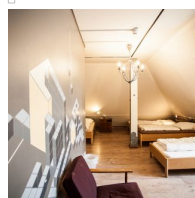

LABYRINTH HOSTEL WEIMAR

Das direkt im Zentrum gelegene Hostel begrüßt dich mit weltoffener, gemütlicher und persönlicher Atmosphäre. Hier kannst du dich in einer komplett ausgestatteten Gästeküche selbst versorgen, dir an der Rezeption lokale Tipps geben lassen oder bei einem kostenfreien Kaffee bzw. Tee auf der sonnigen Dachterrasse entspannen. Einzigartig sind die von verschiedenen Künstlern/Kunststudenten individuell gestalteten Zimmer und Gemeinschaftsräume.

kostenfreies W-LAN; keine Altersbeschränkung; Einzelzimmer, Doppelzimmer oder günstige Übernachtung in Mehrbettzimmern

Informations

JUGENDHERBERGE / HOSTEL

Location: Zentrum

Rooms: 21 Zimmer

Pricing: EZ: ab 30 € p.P.

DZ: ab 21 € p.P.

Bett im 3-8-Bettzimmer: ab 14 €
p.P.

Frühstück 4 €

FACILITIES

Hotelroute rot, Wireless-LAN,
Terrasse/Balkon/Garten,
Dusche - WC, Aufbettung
möglich, Grillmöglichkeit,
Dusche - WC auf Etage,
Aufenthaltsraum/Fernsehraum,
 bargeldlose Zahlung, Fön,
Frühstücksbuffet/Frühstück,
Frühstücksraum, Küche,
Internetzugang,
Bettwäsche/Handtücher, Bett &
Bike, Heizung, Nahverkehr,
Kühlschrank