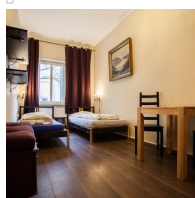

LABYRINTH HOSTEL WEIMAR

Das direkt im Zentrum gelegene Hostel begrüßt dich mit weltoffener, gemütlicher und persönlicher Atmosphäre. Hier kannst du dich in einer komplett ausgestatteten Gästeküche selbst versorgen, dir an der Rezeption lokale Tipps geben lassen oder bei einem kostenfreien Kaffee bzw. Tee auf der sonnigen Dachterrasse entspannen. Einzigartig sind die von verschiedenen Künstlern/Kunststudenten individuell gestalteten Zimmer und Gemeinschaftsräume.

kostenfreies W-LAN; keine Altersbeschränkung; Einzelzimmer, Doppelzimmer oder günstige Übernachtung in Mehrbettzimmern

Informations

JUGENDHERBERGE / HOSTEL

Location: Zentrum

Rooms: 21 Zimmer

Pricing: EZ: ab 30 € p.P.

DZ: ab 21 € p.P.

Bett im 3-8-Bettzimmer: ab 14 €
p.P.

Frühstück 4 €

FACILITIES

Hotelroute rot, Wireless-LAN,
Terrasse/Balkon/Garten,
Dusche - WC, Aufbettung
möglich, Grillmöglichkeit,
Dusche - WC auf Etage,
Aufenthaltsraum/Fernsehraum,
 bargeldlose Zahlung, Fön,
Frühstücksbuffet/Frühstück,
Frühstücksraum, Küche,
Internetzugang,
Bettwäsche/Handtücher, Bett &
Bike, Heizung, Nahverkehr,
Kühlschrank