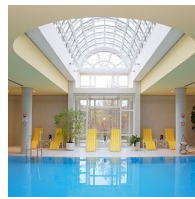

LEONARDO

Direkt am Goethepark liegt das Leonardo Hotel Weimar. Lassen Sie sich von einem der schönsten und elegantesten Hotels Thüringens faszinieren. Ein groß angelegter Freizeitbereich mit Swimmingpool, Sauna, Solarium, Whirlpool und Fitnessraum sowie unsere Schönheitsfarm sorgen für wohltuende Entspannung. Die 294 klimatisierten Zimmer bieten modernsten Ausstattungskomfort. Preise zzgl. Kulturförderabgabe.

Diät/Schonkost/vegetarisch/vegan, Aufenthaltsraum/Fernsehraum, bargeldlose Zahlung, Bad - WC, Fön, Frühstücksbuffet/Frühstück, Frühstücksraum, Restaurant, Bar, Internetzugang, Kosmetik/Wellness, Bettwäsche/Handtücher, ServiceQualität Thüringen, Bett & Bike, Nahverkehr