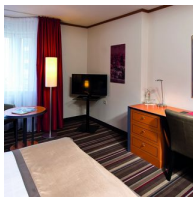

LEONARDO

Direkt am Goethepark liegt das Leonardo Hotel Weimar. Lassen Sie sich von einem der schönsten und elegantesten Hotels Thüringens faszinieren. Ein groß angelegter Freizeitbereich mit Swimmingpool, Sauna, Solarium, Whirlpool und Fitnessraum sowie unsere Schönheitsfarm sorgen für wohltuende Entspannung. Die 294 klimatisierten Zimmer bieten modernsten Ausstattungskomfort. Preise zzgl. Kulturförderabgabe.

Hotelroute blau, Wireless-LAN, hauseigener Parkplatz/Garage, Zimmerservice, Fitnessbereich, Klimaanlage, Fahrradverleih, barrierefreie Angebote, Auskunft erteilt der Gastgeber, Kinderermäßigung, Fernseher im Zimmer, Aufbettung möglich, Konferenzraum, Lift, Haustiere erlaubt, Sauna, Swimmingpool, auf Wunsch

Diät/Schonkost/vegetarisch/vegan, Aufenthaltsraum/Fernsehraum, bargeldlose Zahlung, Bad - WC, Fön, Frühstücksbuffet/Frühstück, Frühstücksraum, Restaurant, Bar, Internetzugang, Kosmetik/Wellness, Bettwäsche/Handtücher, ServiceQualität Thüringen, Bett & Bike, Nahverkehr