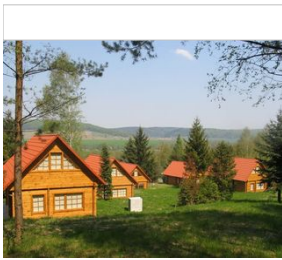

CAMPING

Camping

CAMPINGPLATZ

[↪ view details](#)

CAMPINGPLATZ STAUSEE HOHENFELDEN

central, quiet; station: 3 km