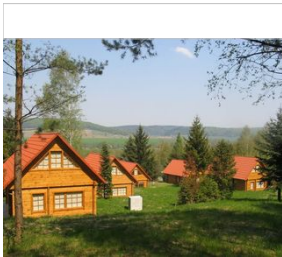

Camping

CAMPINGPLATZ

[↪ view details](#)

CAMPINGPLATZ STAUSEE HOHENFELDEN

central, quiet; station: 3 km

CAMPINGPLATZ

[↪ view details](#)

FERIENHÄUSER FREIZEITPARK STAUSEE HOHENFELDEN