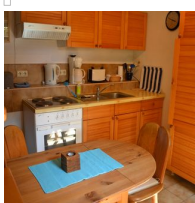

## ABH - AM BLAUEN HOF - FERIENHAUS

Unsere beiden Gästewohnungen sind Bestandteil eines rekonstruierten Gebäudes eines ehemals typisch thüringischen Dreiseitenbauernhofes, der mit viel Grün im Garten zum Erholen einlädt. Jede Ferienwohnung ist ca. 40 m<sup>2</sup> groß und besteht aus Küche, Bad und einem Wohn- und Schlafraum. Von hier aus kann man direkt ins Mittlere Ilmtal wandern oder vom Dorfplatz mit der Buslinie 6 ins Zentrum Weimars fahren. Hund auf Anfrage.

#### FACILITIES

hauseigener Parkplatz/Garage,  
Terrasse/Balkon/Garten,  
Fernseher im Zimmer,  
Aufbettung möglich, Haustiere  
erlaubt, Dusche - WC, Fön,  
Küche, Bettwäsche/Handtücher,  
separater Eingang, Heizung,  
Nahverkehr, Kühlschrank