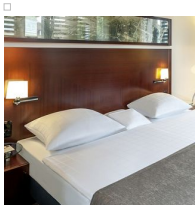

DORINT AM GOETHEPARK WEIMAR

Das Dorint Am Goethepark Weimar überzeugt mit seiner einzigartigen, idyllischen Lage am Park an der Ilm und am Goethehaus sowie der gelungenen Liaison zweier klassizistischer Villen mit einem modernen Neubau. Zur Ausstattung gehören 143 elegante, klimatisierte Zimmer und luxuriöse Suiten und zwei Restaurants.

Informations

HOTEL

Location: Zentrum (2 km vom Bahnhof)

Rooms: 143 (auch zur Einzelbelegung)

Pricing: EZ: 118,50 - 178,50 € inkl. Frühstück

DZ: 153,00 - 213,00 € inkl. Frühstück

FACILITIES

Hotelroute rot, Wireless-LAN, hauseigener Parkplatz/Garage, Zimmerservice, Klimaanlage, Terrasse/Balkon/Garten, Fahrradverleih, Dusche - WC, barrierefreie Angebote, Auskunft erteilt der Gastgeber, Kinderermäßigung, Fernseher im Zimmer, Konferenzraum, Lift, Minibar im Zimmer, auf Wunsch Diät/Schonkost/vegetarisch/vegan, bargeldlose Zahlung, Bad - WC, Fön, für Allergiker, Frühstücksbuffet/Frühstück, Restaurant, Bar, Internetzugang, kinderfreundlich, ServiceQualität Thüringen, Nahverkehr