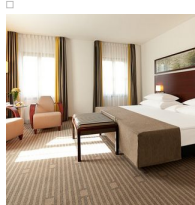

DORINT AM GOETHEPARK WEIMAR

Das Dorint Am Goethepark Weimar überzeugt mit seiner einzigartigen, idyllischen Lage am Park an der Ilm und am Goethehaus sowie der gelungenen Liaison zweier klassizistischer Villen mit einem modernen Neubau. Zur Ausstattung gehören 143 elegante, klimatisierte Zimmer und luxuriöse Suiten und zwei Restaurants.

Informations

HOTEL

Location: Zentrum (2 km vom Bahnhof)

Rooms: 143 (auch zur Einzelbelegung)

Pricing: EZ: 118,50 - 178,50 € inkl. Frühstück

DZ: 153,00 - 213,00 € inkl. Frühstück

FACILITIES

Hotelroute rot, Wireless-LAN, hauseigener Parkplatz/Garage, Zimmerservice, Klimaanlage, Terrasse/Balkon/Garten, Fahrradverleih, Dusche - WC, barrierefreie Angebote, Auskunft erteilt der Gastgeber, Kinderermäßigung, Fernseher im Zimmer, Konferenzraum, Lift, Minibar im Zimmer, auf Wunsch Diät/Schonkost/vegetarisch/vegan, bargeldlose Zahlung, Bad - WC, Fön, für Allergiker, Frühstücksbuffet/Frühstück, Restaurant, Bar, Internetzugang, kinderfreundlich, ServiceQualität Thüringen, Nahverkehr