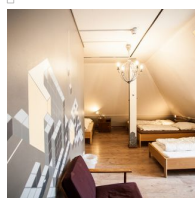

Informations

JUGENDHERBERGE / HOSTEL

Location: Zentrum

Rooms: 21 Zimmer

Pricing: EZ: ab 30 € p.P.

DZ: ab 21 € p.P.

Bett im 3-8-Bettzimmer: ab 14 €
p.P.

Frühstück 4 €

FACILITIES

Hotelroute rot, Wireless-LAN,
Terrasse/Balkon/Garten,
Dusche - WC, Aufbettung
möglich, Grillmöglichkeit,
Dusche - WC auf Etage,
Aufenthaltsraum/Fernsehraum,
bargeldlose Zahlung, Fön,
Frühstücksbuffet/Frühstück,
Frühstücksraum, Küche,
Internetzugang,
Bettwäsche/Handtücher, Bett &
Bike, Heizung, Nahverkehr,
Kühlschrank

ADDRESS

Labyrinth Hostel Weimar

Goetheplatz 6

99423 Weimar

Phone: 03643 / 81 18 22

✉ E-Mail

🌐 Website