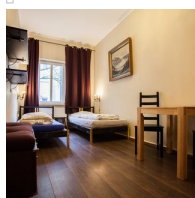

Informations

JUGENDHERBERGE / HOSTEL

Location: Zentrum

Rooms: 21 Zimmer

Pricing: EZ: ab 30 € p.P.

DZ: ab 21 € p.P.

Bett im 3-8-Bettzimmer: ab 14 €
p.P.

Frühstück 4 €

FACILITIES

Hotelroute rot, Wireless-LAN,
Terrasse/Balkon/Garten,
Dusche - WC, Aufbettung
möglich, Grillmöglichkeit,
Dusche - WC auf Etage,
Aufenthaltsraum/Fernsehraum,
bargeldlose Zahlung, Fön,
Frühstücksbuffet/Frühstück,
Frühstücksraum, Küche,
Internetzugang,
Bettwäsche/Handtücher, Bett &
Bike, Heizung, Nahverkehr,
Kühlschrank

ADDRESS

Labyrinth Hostel Weimar

Goetheplatz 6

99423 Weimar

Phone: 03643 / 81 18 22

✉ E-Mail

🌐 Website