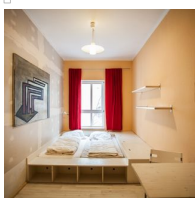

Informations

JUGENDHERBERGE / HOSTEL

Location: Zentrum

Rooms: 21 Zimmer

Pricing: EZ: ab 30 € p.P.

DZ: ab 21 € p.P.

Bett im 3-8-Bettzimmer: ab 14 €
p.P.

Frühstück 4 €

FACILITIES

Hotelroute rot, Wireless-LAN,
Terrasse/Balkon/Garten,
Dusche - WC, Aufbettung
möglich, Grillmöglichkeit,
Dusche - WC auf Etage,
Aufenthaltsraum/Fernsehraum,
bargeldlose Zahlung, Fön,
Frühstücksbuffet/Frühstück,
Frühstücksraum, Küche,
Internetzugang,
Bettwäsche/Handtücher, Bett &
Bike, Heizung, Nahverkehr,
Kühlschrank

ADDRESS

Labyrinth Hostel Weimar

Goetheplatz 6

99423 Weimar

Phone: 03643 / 81 18 22

✉ E-Mail

🌐 Website