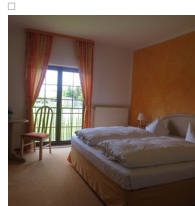

# SCHWARTZE

Unser familiär geführtes Hotel liegt direkt vor den Toren der Stadt Weimar ca. 5 min. vom Stadtzentrum entfernt. Alle Zimmer sind gemütlich und komfortabel eingerichtet. Unser Restaurant mit Thüringer Küche und Terrassenbetrieb mit Blick auf ein schönes Wildgehege ist täglich geöffnet. Ein kostenfreier Parkplatz befindet sich am Haus.