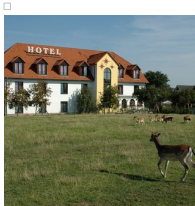

# SCHWARTZE

Unser familiär geführtes Hotel liegt direkt vor den Toren der Stadt Weimar ca. 5 min. vom Stadtzentrum entfernt. Alle Zimmer sind gemütlich und komfortabel eingerichtet. Unser Restaurant mit Thüringer Küche und Terrassenbetrieb mit Blick auf ein schönes Wildgehege ist täglich geöffnet. Ein kostenfreier Parkplatz befindet sich am Haus.

### HOTEL

Location: Gelmeroda – ruhige Lage (6 km vom Bahnhof)  
Rooms: 30  
Pricing: EZ: ab 60 €  
DZ: ab 85 €  
inkl. Frühstück