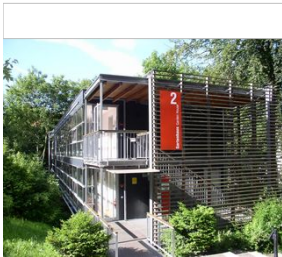

JUGENDHERBERGE / HOSTEL **★★★★**

[↻ view details](#)

EUROPÄISCHE JUGENDBILDUNGS- UND JUGENDBEGEGNUNGSSTÄTTE WEIMAR (EJBW)

5 min to city centre; train station: 1.5 km

CAMPINGPLATZ

[↻ view details](#)

FERIENHÄUSER FREIZEITPARK STAUSEE HOHENFELDEN