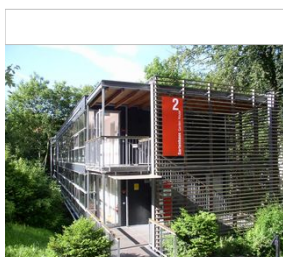

JUGENDHERBERGE / HOSTEL ★★★★★

[↪ view details](#)

EUROPÄISCHE JUGENDBILDUNGS- UND JUGENDBEGEGNUNGSSTÄTTE WEIMAR (EJBW)

5 min to city centre; train station: 1.5 km