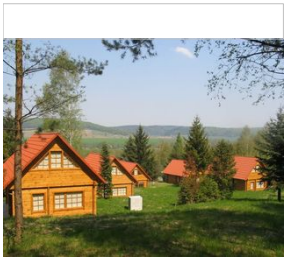

CAMPINGPLATZ

[→ view details](#)

CAMPINGPLATZ STAUSEE HOHENFELDEN

central, quiet; station: 3 km