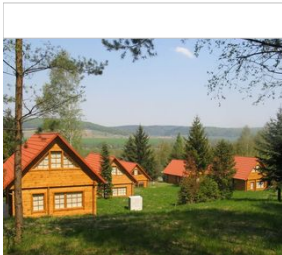

JUGENDHERBERGE / HOSTEL **★★★★**

[↻ view details](#)

EUROPÄISCHE JUGENDBILDUNGS- UND JUGENDBEGEGNUNGSSTÄTTE WEIMAR (EJBW)

5 min to city centre; train station: 1.5 km

CAMPINGPLATZ

[↻ view details](#)

FERIENHÄUSER FREIZEITPARK STAUSEE HOHENFELDEN