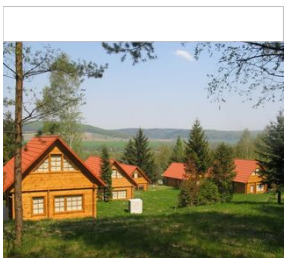

LABYRINTH HOSTEL WEIMAR

city centre; train station: 1 km

CAMPING

Camping

CAMPINGPLATZ

[→ view details](#)

CAMPINGPLATZ STAUSEE HOHENFELDEN

central, quiet; station: 3 km