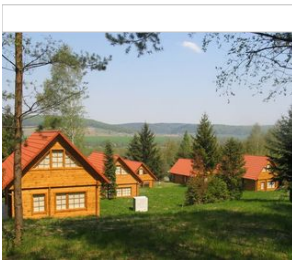

CAMPINGPLATZ

[→ view details](#)

CAMPINGPLATZ STAUSEE HOHENFELDEN

central, quiet; station: 3 km