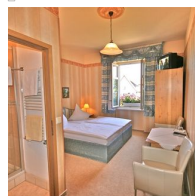

Information

PENSION

Lage: Entfernung zum Bahnhof 1 km, Autobahn 4 km

Preise: EZ: 35 - 55 € inkl.

Frühstück

DZ: 65 - 79 € inkl. Frühstück

AUSSTATTUNG

Hotelroute gelb, Wireless-LAN, hauseigener Parkplatz/Garage, Zimmerservice, Dusche - WC, Fernseher im Zimmer, Aufbettung möglich, Haustiere erlaubt, Aufenthaltsraum/Fernsehraum, für Allergiker, Brötchenservice, Frühstücksbuffet/Frühstück, Frühstücksraum, Internetzugang, Kosmetik/Wellness, Bettwäsche/Handtücher, separater Eingang, Nahverkehr

ADRESSE

18 über'm Goethepark

Jenaer Straße 18

99425 Weimar

Fon: 03643 / 80 19 01

✉ E-Mail

👉 Website

📍 Karte