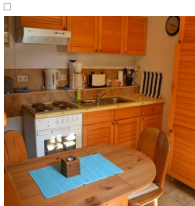

Jede Wohnung ist ca. 40 m<sup>2</sup> groß und besteht aus Küche, Bad und einem Raum zum Wohnen und Schlafen für 2 Personen.

#### AUSSTATTUNG

hauseigener Parkplatz/Garage,  
Terrasse/Balkon/Garten,  
Fernseher im Zimmer,  
Aufbettung möglich, Haustiere  
erlaubt, Dusche - WC, Fön,  
Küche, Bettwäsche/Handtücher,  
separater Eingang, Heizung,  
Nahverkehr, Kühlschrank