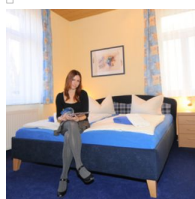

APPARTEMENTHAUS SAVINA

Unsere Pension, ruhig gelegen in der Nähe des Bahnhofs und der Innenstadt, verfügt über gemütliche und modern ausgestattete Zimmer mit kleiner Küche. Von hier aus können Sie alle Sehenswürdigkeiten bequem zu Fuß erkunden. Morgens erwartet Sie ein reichhaltiges Frühstücksbuffet. Kostenlose Parkplätze sind vorhanden. Für Entspannung sorgen Sauna und Solarium (gegen Gebühr). W-LAN kostenfrei.

Information

PENSION

Lage: ruhige Lage (0,2 km bis zum Bahnhof)

Zimmer: 14

Preise: EZ: 39 – 49 €

DZ: 58 – 75 €

DB: 72 - 89 €

inkl. Frühstück

AUSSTATTUNG

Hotelroute gelb, Wireless-LAN, hauseigener Parkplatz/Garage, Zimmerservice, Solarium, Terrasse/Balkon/Garten, Telefon im Zimmer, Dusche - WC, Kinderermäßigung, Fernseher im Zimmer, Aufbettung möglich, Nichtraucherzimmer, Haustiere auf Anfrage, Radio im Zimmer, Sauna, Küchenzeile/Kochnische, Grillmöglichkeit, bargeldlose Zahlung, Fön, für Allergiker, Gepäckservice, Brötchenservice, Frühstücksbuffet/Frühstück, Frühstücksraum, Bettwäsche/Handtücher, kinderfreundlich