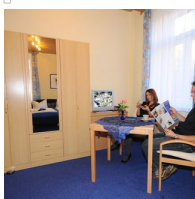

APPARTEMENTHAUS SAVINA

Unsere Pension, ruhig gelegen in der Nähe des Bahnhofs und der Innenstadt, verfügt über gemütliche und modern ausgestattete Zimmer mit kleiner Küche. Von hier aus können Sie alle Sehenswürdigkeiten bequem zu Fuß erkunden. Morgens erwartet Sie ein reichhaltiges Frühstücksbuffet. Kostenlose Parkplätze sind vorhanden. Für Entspannung sorgen Sauna und Solarium (gegen Gebühr). W-LAN kostenfrei.

AUSSTATTUNG

Hotelroute gelb, Wireless-LAN, hauseigener Parkplatz/Garage, Zimmerservice, Solarium, Terrasse/Balkon/Garten, Telefon im Zimmer, Dusche - WC, Kinderermäßigung, Fernseher im Zimmer, Aufbettung möglich, Nichtraucherzimmer, Haustiere auf Anfrage, Radio im Zimmer, Sauna, Küchenzeile/Kochnische, Grillmöglichkeit, bargeldlose Zahlung, Fön, für Allergiker, Gepäckservice, Brötchenservice, Frühstücksbuffet/Frühstück, Frühstücksraum, Bettwäsche/Handtücher, kinderfreundlich