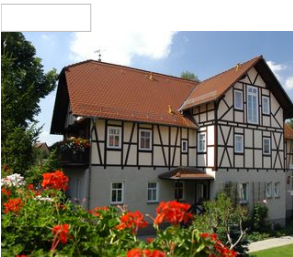

## HOTEL RESORT SCHLOSS AUERSTEDT

zentral, ruhig; Bahnhof Bad Sulza: 3 km, Bahnhof Auerstedt. 0,5 km

---

[↻ Details ansehen](#)

[➔ Direkt buchen](#)

PENSION IM UMLAND ★★★★★

---