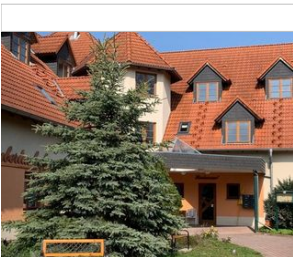

### FERIENAPARTMENTANLAGE RESORT SCHLOSS AUERSTEDT

Auerstedt (Zentrum); Bahnhof: 500 m

FERIENHAUS / FERIENWOHNUNG IM UMLAND

[↪ Details ansehen](#)

## FERIENHÄUSER FREIZEITPARK STAUSEE HOHENFELDEN

zentral, ruhig, am Stausee; Bahnhof: 3 km

FERIENHAUS / FERIENWOHNUNG IM UMLAND

[↪ Details ansehen](#)